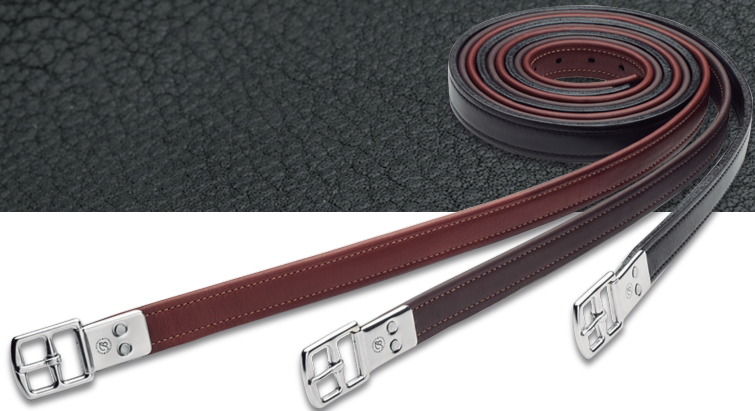

Colores: negro y marrón.
Medidas (cada 5 cm): 115 cm - 140 cm.

Acciones

ACCIÓN ESTRIBO **BATES** **CUERO CON HEBILLAS** / 00583

PRECIO PVP: 97 €

Color: negro, marrón y havana.
Longitud: 137 cm, 147 cm, 160 cm y 175 cm.
Anchura: 25 mm.

ACCIÓN ESTRIBO **BATES** **CUERO CON HEBILLAS** **LUXE LEATHER** / 05613

PRECIO PVP: 180 €

Colores*: negro, marrón y havana.

Además, se puede combinar el color negro o havana con los siguientes colores: amarillo, havana, marino, marrón caramelo, marrón claro, naranja, negro, rojo, rosa, turquesa y violeta.

Longitud*: 137 cm (no en marrón), 147 cm, 160 cm (solo en negro y marrón).
Anchura: 25 mm.

*Consulte con su proveedor tamaños y colores disponibles.

lo mejor para tu silla Bates

ACIÓN ESTRIBO **BATES**
00584/ **CUERO SIN HEBILLAS**