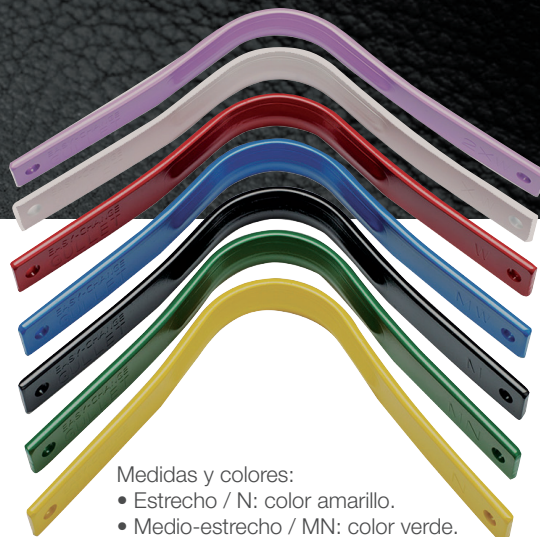

PASADOR BATES PARA ACIÓN DE ESTRIBO 04574

PRECIO PVP: 35 €

Elegante pasador realizado en acero inoxidable de alta calidad y con 3 piedras brillantes. Se vende a pares. Colores: blanco, azul y rosa.

COMPATIBLE CON
LOS MODELOS BATES
ACTUALES.

Se vende en pares.

REPUESTO BATES PLACA / SILLA 04693

PRECIO PVP: 16 €

Personalice su silla con la original placa para las sillas BATES.

Ajustes

**EASY-CHANGE®
FIT SOLUTION**
www.easychangefitsolution.com

Este exclusivo sistema es el resultado de sumar estos dos innovadores sistemas, Easy-Change® Riser System y Easy-Change® Gullet system, que asegura un ajuste personalizado a la cruz de tu caballo, suficiente espacio libre y equilibrio óptimo.

Medidas y colores:

- Estrecho / N: color amarillo.
- Medio-estrecho / MN: color verde.
- Medio / M: color negro.
- Medio-ancho/ MW: color azul.
- Ancho / W: color rojo.
- Extra-ancho / XW: color blanco.
- Extra-ancho (WIDE)/ 2XW: color lila.